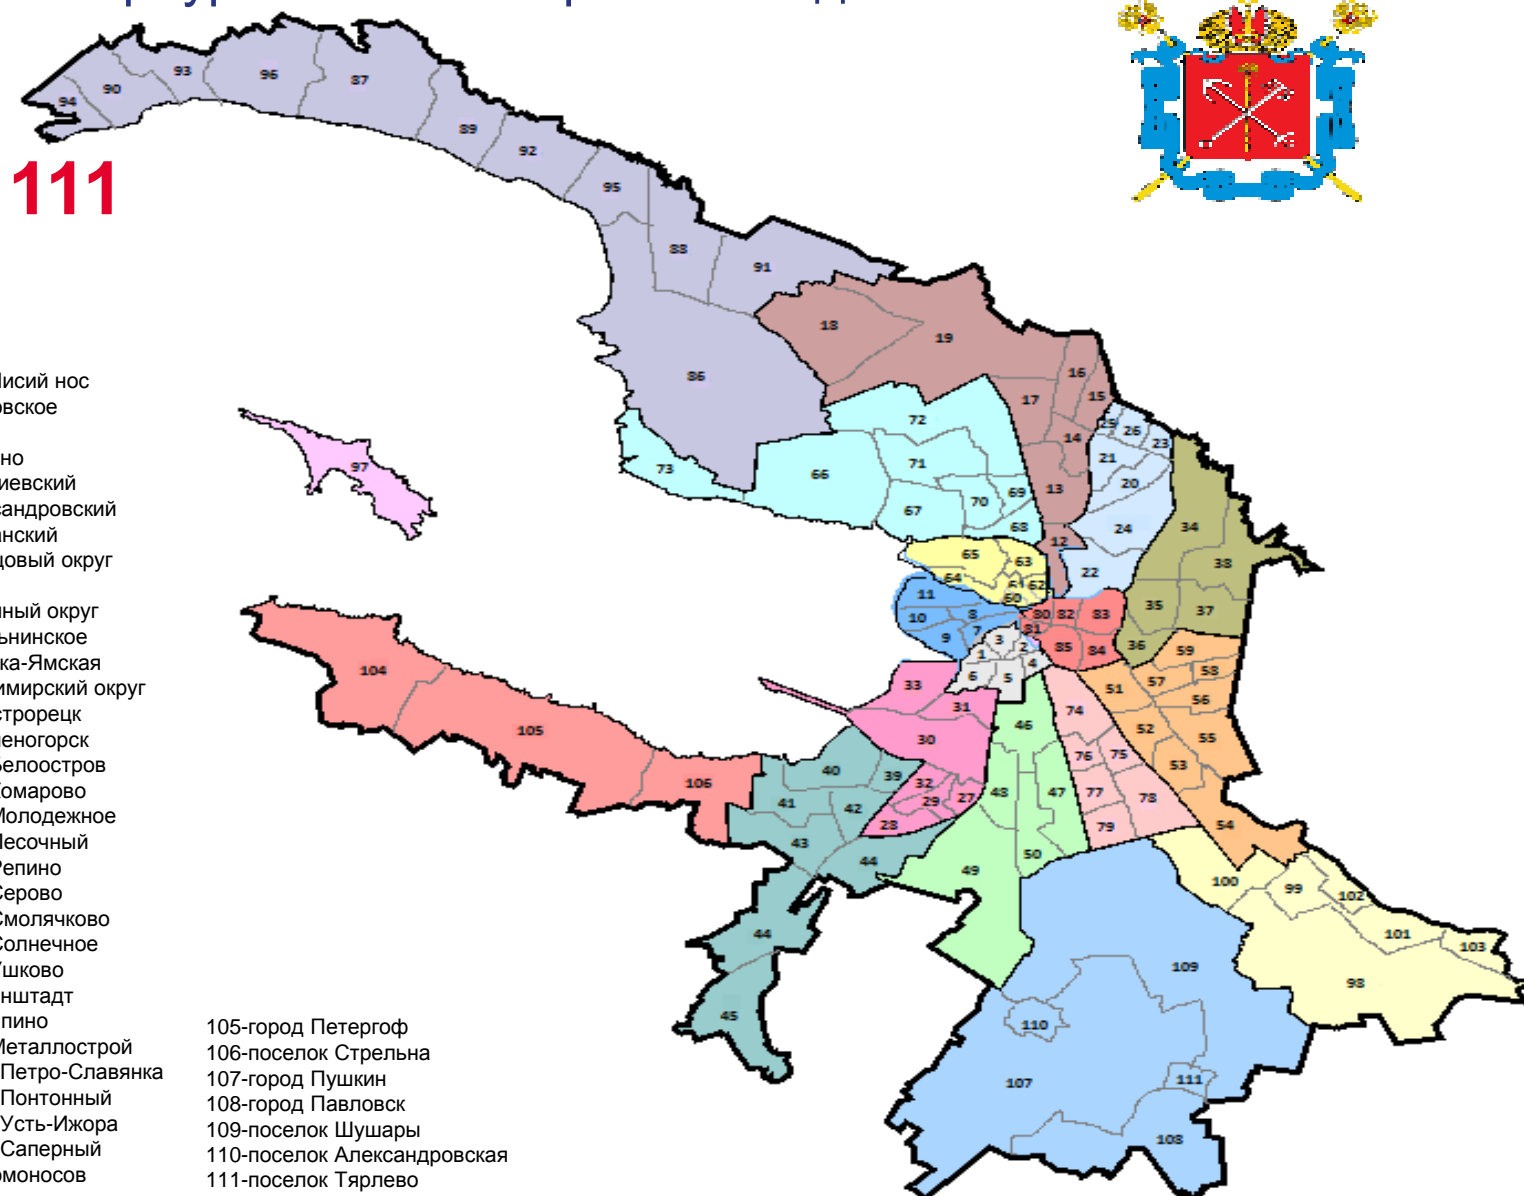

# Муниципальное устройство г. Санкт-Петербурга в соответствии с законом Санкт-Петербурга от 30.06.2005 № 411-68 «О территориальном устройстве Санкт-Петербурга» на 1 января 2022 года

## Внутригородские муниципальные образования города федерального значения Санкт-Петербурга

111

- 1-МО Коломна
- 2-МО Сенной округ
- 3-МО Адмиралтейский округ
- 4-МО Семеновский
- 5-МО Измайловское
- 6-МО Екатерингофский
- 7-МО №7
- 8-МО Васильевский
- 9-МО Гавань
- 10-МО Морской
- 11-МО Остров Декабристов
- 12-МО Сампсониевское
- 13-МО Светлановское
- 14-МО Сосновское
- 15-МО №15
- 16-МО Сергиевское
- 17-МО Шувалово-Озерки
- 18-поселок Левашово
- 19-поселок Парголово
- 20-МО Гражданка
- 21-МО Академическое
- 22-МО Финляндский округ
- 23-МО №21
- 24-МО Пискаревка
- 25-МО Северный
- 26-МО Прометей
- 27-МО Княжево
- 28-МО Ульянка
- 29-МО Дачное
- 30-МО Автово
- 31-МО Нарвский округ
- 32-МО Красненькая речка
- 33-МО Морские ворота
- 34-МО Полюстрово
- 35-МО Большая Охта
- 36-МО Малая Охта
- 37-МО Пороховые
- 38-МО Ржевка
- 39-МО Юго-Запад
- 40-МО Южно-Приморский
- 41-МО Сосновая поляна
- 42-МО Урицк
- 43-МО Константиновское
- 44-МО Горелово
- 45-город Красное Село
- 46-МО Московская застава
- 47-МО Гагаринское
- 48-МО Новоизмайловское
- 49-МО Пулковский меридиан
- 50-МО Звездное
- 51-МО Невская застава
- 52-МО Ивановский
- 53-МО Обуховский
- 54-МО Рыбацкое
- 55-МО Народный
- 56-МО №54
- 57-МО Невский округ
- 58-МО Оккервиль
- 59-МО Правобережный
- 60-МО Введенский
- 61-МО Кронверкское
- 62-МО Посадский
- 63-МО Аптекарский остров
- 64-МО округ Петровский
- 65-МО Чкаловское
- 66-МО Лахта-Ольгино
- 67-МО №65
- 68-МО Ланское
- 69-МО Комендантский аэродром
- 70-МО Озеро Долгое
- 71-МО Юнтолово
- 72-МО Коломяги